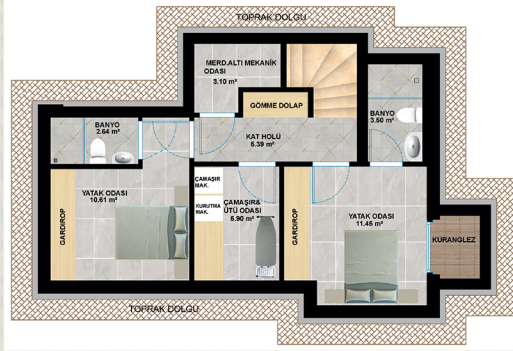

# Kat Planları

6+1 Ultra Lüks Villa  
Brüt:265 m<sup>2</sup> Net:220 m<sup>2</sup>

ANA BİNA BODRUM KAT PLANI  
BRÜT: 60 m<sup>2</sup> NET: 47 m<sup>2</sup>

ANA BİNA ZEMİN KAT PLANI  
BRÜT: 97 m<sup>2</sup> NET: 80 m<sup>2</sup>

ANA BİNA 1. KAT PLANI  
BRÜT: 68 m<sup>2</sup> NET: 58 m<sup>2</sup>

MÜŞTEMİLAT KAT PLANI  
BRÜT: 40 m<sup>2</sup> NET: 35 m<sup>2</sup>