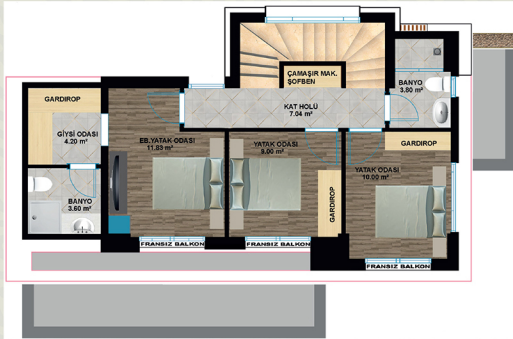

# Kat Planları

6+1 Ultra Lüks Villa  
Brüt:265 m<sup>2</sup> Net:220 m<sup>2</sup>

ANA BİNA BODRUM KAT PLANI  
BRÜT: 60 m<sup>2</sup> NET: 47 m<sup>2</sup>

ANA BİNA ZEMİN KAT PLANI  
BRÜT: 97 m<sup>2</sup> NET: 80 m<sup>2</sup>

ANA BİNA 1. KAT PLANI  
BRÜT: 68 m<sup>2</sup> NET: 58 m<sup>2</sup>

MÜŞTEMİLAT KAT PLANI  
BRÜT: 40 m<sup>2</sup> NET: 35 m<sup>2</sup>